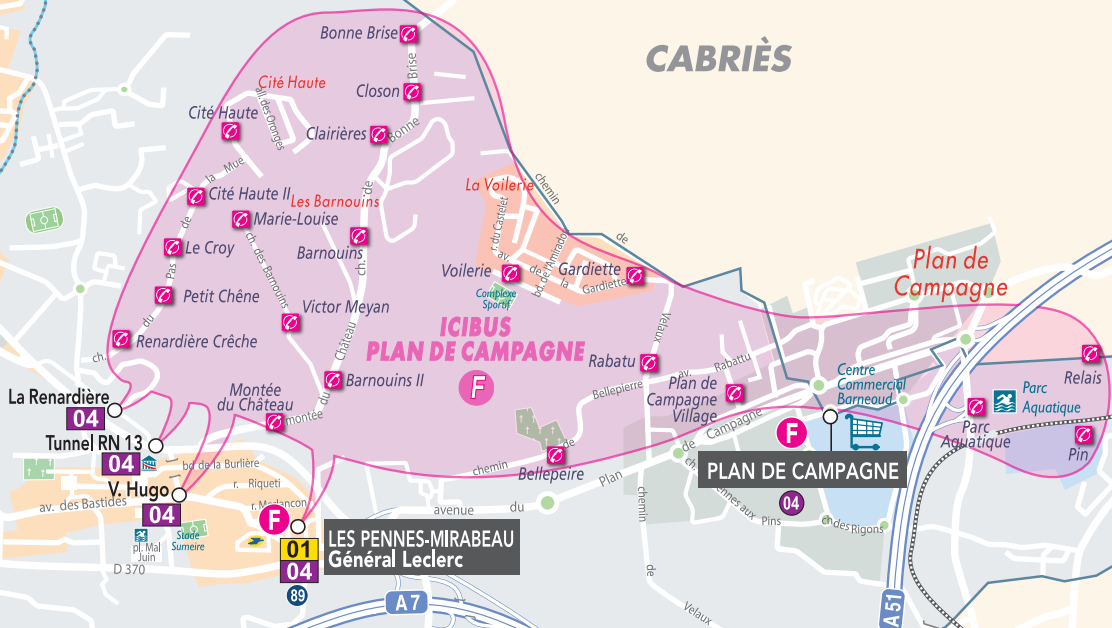

CABRIÈS

La Renardière 04
Tunnel RN 13 04
V. Hugo 04
pl. Mal Juin 04
Stade Sumeire 01
04
89

LES PENNES-MIRABEAU
Général Leclerc

ICIBUS
PLAN DE CAMPAGNE

PLAN DE CAMPAGNE

Plan de Campagne

Parc Relais
Parc Aquatique
Pin